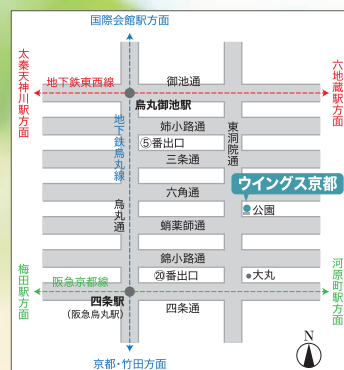

第22回

犯罪被害者支援 京都フォーラム

犯罪被害者等支援
シンボルマーク
「ギョッとちゃん」

社会全体で被害者を支えるために

日時

令和3年 **12月4日** **土** 13時～16時(開場 12時30分)

会場

京都市男女共同参画センター ウィングス京都 イベントホール
〒604-8147 京都市中京区東洞院通六角下る ウィングス京都

定員

120名(先着順) 事前申込み制(参加無料)

手話通訳をご希望の方は
11月22日(月)までにご連絡ください。

※一般来館者用の駐車場はありませんので、
電車・バスをご利用ください

基調講演

犯罪被害者とその支援 — 私の体験 —

講師

ひらい のりお
平井 紀夫 氏